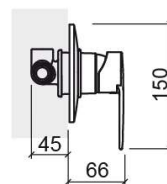

Miscelatore per doccia Start incasso con 3 vie - Cromato

Rif. 558170111C

Codice EAN. 5604815611816

Informazioni Tecniche

Lunghezza: 66 mm

Larghezza: 117 mm

Altezza: 150 mm

Peso: 0.87 kg

Collezione: Start

Tipo di prodotto: Rubinetti

Caratteristiche

- Portata a 3 bar - 27.5L/min
- Miscelatore monocomando
- Soluzione doccia per 1 uscita d'acqua (3 vie)

Download

Manuali di pulizia

[Manuale di Pulizia \(PDF\)](#) ,