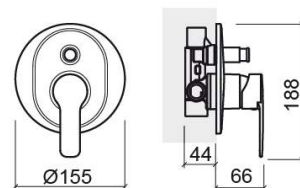

Miscelatore per doccia Start incasso con 4 vie - Cromato

Rif. 558180111C

Codice EAN. 5604815611823

Informazioni Tecniche

Lunghezza: 66 mm

Larghezza: 155 mm

Altezza: 188 mm

Peso: 1.31 kg

Collezione: Start

Tipo di prodotto: Rubinetti

Caratteristiche

- Miscelatore monocomando
- Soluzione doccia per 2 uscite d'acqua (4 vie)
- Portata a 3 bar - 19,5/25,5 l/min

Download

Manuali di pulizia

Manuale di Pulizia (PDF) ,