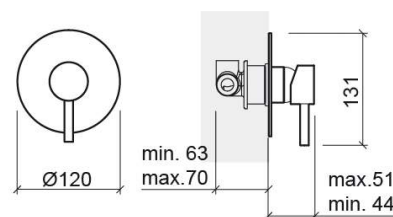

Miscelatore per doccia Tube incasso Ø120 con 3 vie - Cromato

Rif. 531870111

Codice EAN. 5604815608625

Informazioni Tecniche

Lunghezza: 51 mm

Larghezza: 120 mm

Altezza: 131 mm

Peso: 2.00 kg

Collezione: Tube

Tipo di prodotto: Rubinetti

Caratteristiche

- Portata a 3 bar - 25L/min
- Miscelatore monocomando
- Soluzione doccia per 1 uscita d'acqua (3 vie)

Download

Manuali di pulizia

Manuale di Pulizia (PDF) ,