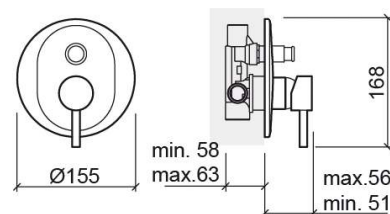

# Miscelatore per doccia Tube incasso ovale con 4 vie - Cromato

Rif. 531180111C

Codice EAN. 5604815606478

## Informazioni Tecniche

Lunghezza: 56 mm

Larghezza: 155 mm

Altezza: 168 mm

Peso: 1.30 kg

Collezione: Tube

Tipo di prodotto: Rubinetti

## Caratteristiche

- Miscelatore monocomando
- Soluzione doccia per 2 uscite d'acqua (4 vie)
- Portata a 3 bar - 17/23L/min