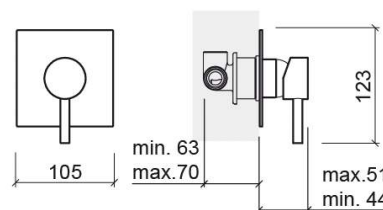

## Miscelatore per doccia Tube incasso quadrangolare con 3 vie - Cromato

Rif. 531710111

Codice EAN. 5604815610109

### Informazioni Tecniche

Lunghezza: 51 mm

Larghezza: 105 mm

Altezza: 123 mm

Peso: 0.90 kg

Collezione: Tube

Tipo di prodotto: Rubinetti

Materiale: Ottone