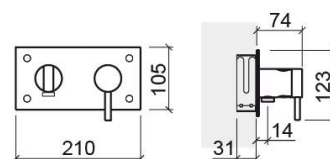

Miscelatore per doccia Tube incasso - Cromato

Rif. 531270111

Codice EAN. 5604815606492

Informazioni Tecniche

Lunghezza: 74 mm

Larghezza: 210 mm

Altezza: 123 mm

Peso: 2.00 kg

Collezione: Tube

Tipo di prodotto: Rubinetti

Caratteristiche

- Scatola di installazione inclusa
- Kit di fissaggio incluso
- Conessioni flessibili per acqua C/F incluse
- Miscelatore monocomando
- Supporto per doccetta con uscita d'acqua incluso