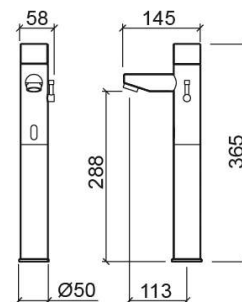

Miscelatore elettronico per lavabo Basic con canna lunga e batteria - Cromato

Rif. 542437111

Codice EAN. 5604815610833

Informazioni Tecniche

Lunghezza: 145 mm

Larghezza: 58 mm

Altezza: 365 mm

Peso: 2.95 kg

Rubinetti Alti per Lavabo (PDF) ,

Disegni tecnici

5424371 DT (PDF) ,