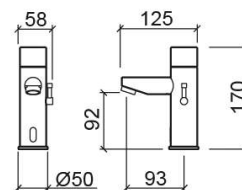

Miscelatore elettronico per lavabo Basic con trasformatore - Cromato

Rif. 542038111

Codice EAN. 5604815607666

Informazioni Tecniche

Lunghezza: 125 mm

Larghezza: 58 mm

Altezza: 170 mm

Peso: 2.06 kg