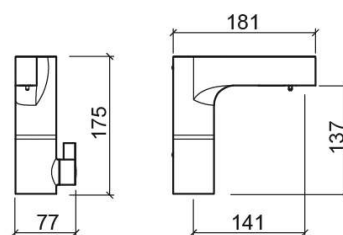

Miscelatore elettronico per lavabo Twocare - Cromato

Rif. 507039111

Codice EAN. 5604815616590

Descrizione

Il centro del corpo del rubinetto è dotato di una luce ad anello blu sopra la quale il sensore, quando rileva la presenza delle mani, attiva l'erogazione del sapone liquido. Una volta insaponato e posto sotto quell'indicatore illuminato, l'unità elettronica attiva l'acqua che si ferma immediatamente dopo l'uscita dell'utente. Questo punto luminoso funge anche da indicatore di sostituzione della batteria quando si accende o lampeggia in rosso.

Informazioni Tecniche

Lunghezza: 181 mm

Larghezza: 77 mm

Altezza: 175 mm

Peso: 2.64 kg

Collezione: Twocare

Tipo di prodotto: Mobilità ridotta, Rubinetti

Caratteristiche