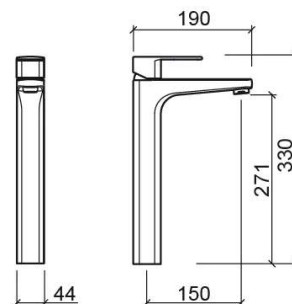

Miscelatore per lavabo Advance alto con EcoSpot e Cold Open - Cromato

Rif. 527433111

Codice EAN. 5604815614480

Informazioni Tecniche

Lunghezza: 190 mm

Larghezza: 44 mm

Altezza: 330 mm

Peso: 2.65 kg

Collezione: Advance

Tipo di prodotto: Rubinetti

Caratteristiche

- Con il sistema ColdOpen
- Con sistema EcoSpot
- Kit di fissaggio incluso
- Connessioni flessibili per acqua C/F incluse
- Miscelatore monocomando
- Valvola non inclusa
- Portata a 3 bar - tra 4 l/min a 6 l/min