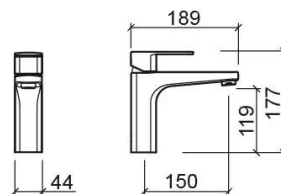

Miscelatore per lavabo Advance con canna lunga e EcoSpot - Cromato

Rif. 527730111

Codice EAN. 5604815614435

Informazioni Tecniche

Lunghezza: 189 mm

Larghezza: 44 mm

Altezza: 177 mm

Peso: 1.81 kg

Collezione: Advance

Tipo di prodotto: Rubinetti

Caratteristiche

- Con sistema EcoSpot
- Kit di fissaggio incluso
- Connessioni flessibili per acqua C/F incluse
- Miscelatore monocomando
- Valvola non inclusa
- Portata a 3 bar - tra 4 l/min a 6 l/min