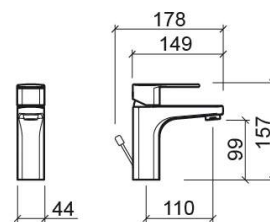

Miscelatore per lavabo Advance con EcoSpot, Cold Open e piletta - Cromato

Rif. 527033011

Codice EAN. 5604815614428

Informazioni Tecniche

Lunghezza: 178 mm

Larghezza: 44 mm

Altezza: 157 mm

Peso: 1.93 kg

Collezione: Advance

Tipo di prodotto: Rubinetti

Caratteristiche

- Con il sistema ColdOpen
- Con sistema EcoSpot
- Kit di fissaggio incluso
- Connessioni flessibili per acqua C/F incluse
- Miscelatore monocomando
- Valvola di scarico automatico inclusa
- Portata a 3 bar - tra 4 l/min a 6 l/min