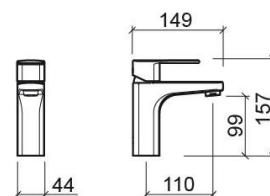

Miscelatore per lavabo Advance con EcoSpot e Cold Open - Cromato

Rif. 527033111

Codice EAN. 5604815614411

Informazioni Tecniche

Lunghezza: 149 mm

Larghezza: 44 mm

Altezza: 157 mm

Peso: 1.45 kg

Collezione: Advance

Tipo di prodotto: Rubinetti

Caratteristiche

- Con il sistema ColdOpen
- Con sistema EcoSpot
- Kit di fissaggio incluso
- Connessioni flessibili per acqua C/F incluse
- Miscelatore monocomando
- Valvola non inclusa
- Portata a 3 bar - tra 4 l/min a 6 l/min