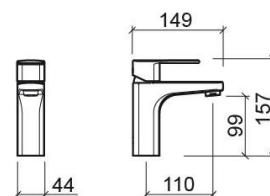

Miscelatore per lavabo Advance con EcoSpot - Cromato

Rif. 527030111

Codice EAN. 5604815614374

Informazioni Tecniche

Lunghezza: 149 mm

Larghezza: 44 mm

Altezza: 157 mm

Peso: 1.44 kg

Collezione: Advance

Tipo di prodotto: Rubinetti

Materiale: Ottone; Zamak

Tipologia di installazione: Per il piano di appoggio

Caratteristiche

- Con sistema EcoSpot
- Kit di fissaggio incluso
- Connessioni flessibili per acqua C/F incluse
- Miscelatore monocomando
- Valvola non inclusa
- Portata a 3 bar - tra 4 l/min a 6 l/min