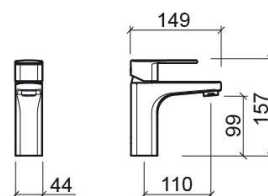

Miscelatore per lavabo Advance con EcoSpot - Cromato

Rif. 527030111

Codice EAN. 5604815614374

Informazioni Tecniche

Lunghezza: 149 mm

Larghezza: 44 mm

Altezza: 157 mm

Peso: 1.44 kg

Collezione: Advance

Tipo di prodotto: Rubinetti

Caratteristiche

- Con sistema EcoSpot
- Kit di fissaggio incluso
- Connessioni flessibili per acqua C/F incluse
- Miscelatore monocomando
- Valvola non inclusa
- Portata a 3 bar - tra 4 l/min a 6 l/min