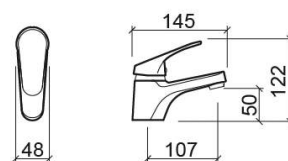

Miscelatore per lavabo Cetus Basic - Cromato

Rif. 557030111

Codice EAN. 5604815611168

Informazioni Tecniche

Lunghezza: 145 mm

Larghezza: 48 mm

Altezza: 122 mm

Peso: 1.02 kg

Collezione: [Cetus Basic](#)

Tipo di prodotto: Rubinetti

Caratteristiche

- Kit di fissaggio incluso
- Connessioni flessibili per acqua C/F incluse
- Miscelatore monocomando
- Valvola non inclusa
- Portata a 3 bar - 11 l/min