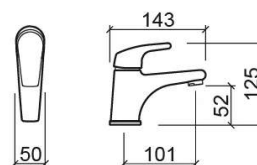

## Informazioni Tecniche

Lunghezza: 143 mm

Larghezza: 40 mm

Altezza: 125 mm

Peso: 2022-01-26 00:00:00 kg

Collezione: Easy

Tipo di prodotto: Rubinetti