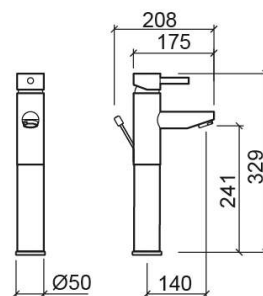

## Informazioni Tecniche

Lunghezza: 208 mm

Larghezza: 50 mm

Altezza: 329 mm

Peso: 2.33 kg

Collezione: Ícone Eco

Tipo di prodotto: Rubinetti