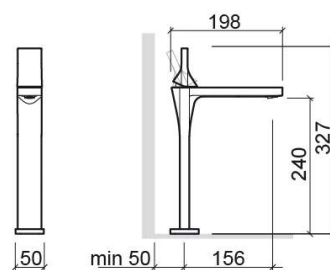

Miscelatore per lavabo Line 42 alto - Bianco e Cromato

Rif. 555430110

Codice EAN. 5604815611984

Informazioni Tecniche

Lunghezza: 198 mm

Larghezza: 50 mm

Altezza: 327 mm

Peso: 2.32 kg

Variazioni

Rame
198x50x327 mm
Rif. 555430196
Codice EAN. 5604815615791
Peso: 2.32 kg

Cromato
198x50x327 mm
Rif. 555430111
Codice EAN. 5604815611885
Peso: 2.32 kg

Dorato
198x50x327 mm
Rif. 555430112
Codice EAN. 5604815615784
Peso: 2.32 kg

Grafite
198x50x327 mm
Rif. 555430103
Codice EAN. 5604815615807
Peso: 2.32 kg

Nichel
198x50x327 mm
Rif. 5554301B3
Codice EAN. 5604815615777
Peso: 2.32 kg

Nero opaco e Cromato
198x50x327 mm
Rif. 555430116
Codice EAN. 5604815612103
Peso: 2.32 kg

Rainbow
198x50x327 mm
Rif. 5554301B5
Codice EAN. 5604815615760
Peso: 2.32 kg

Download

Manuali di pulizia

Manuale di Pulizia (PDF) ,

File 2D e 3D

5554301 CAD 2D (ZIP) , 5554301 CAD 3D (ZIP) ,

Istruzioni di Montaggio