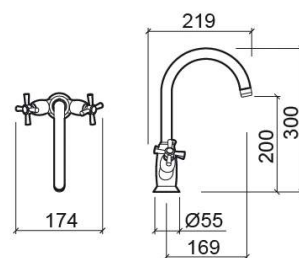

# Miscelatore per lavabo Rimini con vitoni ceramici - Cromato

Rif. 518031111

Codice EAN. 5604815602982

## Informazioni Tecniche

Lunghezza: 219 mm

Larghezza: 174 mm

Altezza: 300 mm

Peso: 1.95 kg

Collezione: Rimini

Tipo di prodotto: Rubinetti

## Caratteristiche

- Dotato di vitoni a dischi ceramici 1/4 di giro
- Kit di fissaggio incluso
- Connessioni flessibili per acqua C/F incluse
- Miscelatore bicomando
- Valvola non inclusa