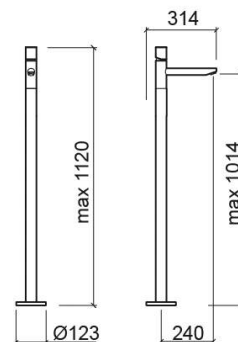

Miscelatore per lavabo Single a pavimento - Cromato

Rif. 554010111

Codice EAN. 5604815612417

Informazioni Tecniche

Lunghezza: 314 mm

Larghezza: 123 mm

Altezza: 1120 mm

Peso: 14.87 kg