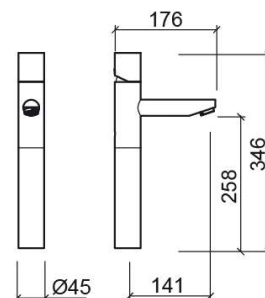

Miscelatore per lavabo Single Plus alto - Cromato

Rif. 506430111

Codice EAN. 5604815613063

Informazioni Tecniche

Lunghezza: 176 mm

Larghezza: 45 mm

Altezza: 346 mm

Peso: 2.51 kg

Collezione: [Single Plus](#)

Tipo di prodotto: Rubinetti

Caratteristiche

- Portata a 3 bar - 16.8L/min
- Kit di fissaggio incluso
- Connessioni flessibili per acqua C/F incluse
- Miscelatore monocomando
- Valvola non inclusa