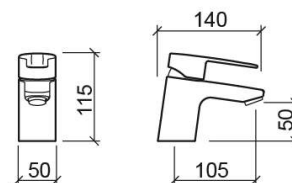

Miscelatore per lavabo Start - Cromato

Rif. 558030111

Codice EAN. 5604815611441

Informazioni Tecniche

Lunghezza: 140 mm

Larghezza: 50 mm

Altezza: 115 mm

Peso: 1.11 kg

Collezione: Start

Tipo di prodotto: Rubinetti

Materiale: Ottone; Zamak

Tipologia di installazione: Per il piano di appoggio

Caratteristiche

- Portata a 3 bar - 15 l/min
- Kit di fissaggio incluso
- Connessioni flessibili per acqua C/F incluse
- Miscelatore monocomando
- Valvola non inclusa