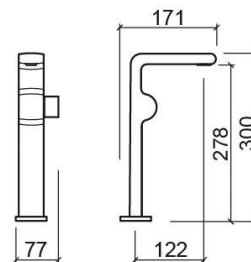

Miscelatore per lavabo Status alto - Cromato

Fuori produzione

Rif. 539430111

Codice EAN. 5604815610383

Descrizione

Prodotto fuori produzione - disponibile fino alla rottura definitiva di stock.

Informazioni Tecniche

Lunghezza: 171 mm

Larghezza: 77 mm

Altezza: 300 mm

Peso: 1.95 kg

Collezione: Status

Tipo di prodotto: Rubinetti

Caratteristiche

- Portata a 3 bar - 10.9L/min
- Kit di fissaggio incluso
- Connessioni flessibili per acqua C/F incluse
- Miscelatore monocomando
- Valvola non inclusa