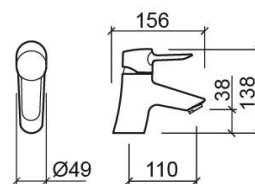

Miscelatore per lavabo Torus con Cold Open - Cromato

Rif. 537100111

Codice EAN. 5604815612035

Informazioni Tecniche

Lunghezza: 156 mm

Larghezza: 49 mm

Altezza: 138 mm

Peso: 1.42 kg

Collezione: Torus

Tipo di prodotto: Rubinetti

Caratteristiche

- Portata a 3 bar - 10.1L/min
- Con il sistema ColdOpen
- Kit di fissaggio incluso
- Connessioni flessibili per acqua C/F incluse
- Miscelatore monocomando
- Valvola non inclusa