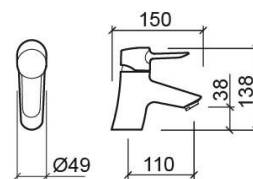

## Informazioni Tecniche

Lunghezza: 150 mm

Larghezza: 49 mm

Altezza: 138 mm

Peso: 1.42 kg

Collezione: Torus

Tipo di prodotto: Rubinetti