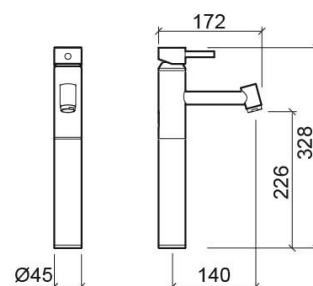

Miscelatore per lavabo Tube Eco alto - Cromato

Rif. 551430111

Codice EAN. 5604815609554

Informazioni Tecniche

Lunghezza: 172 mm

Larghezza: 45 mm

Altezza: 328 mm

Peso: 3.06 kg

Collezione: [Tube Eco](#)

Tipo di prodotto: Rubinetti

Caratteristiche

- Portata a 3 bar - 5L/min
- Con aireador Eco
- Kit di fissaggio incluso
- Connessioni flessibili per acqua C/F incluse
- Miscelatore monocomando
- Valvola non inclusa