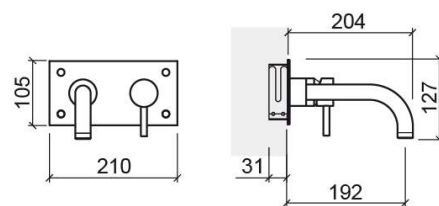

### Informazioni Tecniche

Lunghezza: 204 mm

Larghezza: 210 mm

Altezza: 127 mm

Peso: 2.10 kg

Collezione: [Tube Eco](#)

Tipo di prodotto: Rubinetti

### Caratteristiche

- Portata a 3 bar - 5L/min
- Kit di fissaggio incluso
- Connessioni flessibili per acqua C/F incluse
- Miscelatore monocomando
- Valvola non inclusa
- Scatola di installazione inclusa