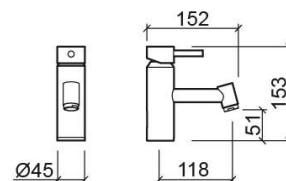

Miscelatore per lavabo Tube - Cromato

Rif. 531030111

Codice EAN. 5604815606331

Informazioni Tecniche

Lunghezza: 152 mm

Larghezza: 45 mm

Altezza: 153 mm

Peso: 1.89 kg

Collezione: Tube

Tipo di prodotto: Rubinetti

Materiale: Ottone

Tipologia di installazione: Per il piano di appoggio

Caratteristiche

- Portata a 3 bar - 15 l/min
- Kit di fissaggio incluso
- Connessioni flessibili per acqua C/F incluse
- Miscelatore monocomando
- Valvola non inclusa