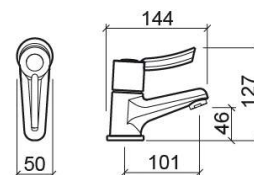

### Informazioni Tecniche

Lunghezza: 144 mm

Larghezza: 50 mm

Altezza: 127 mm

Peso: 1.02 kg

Collezione: XS

Tipo di prodotto: Mobilità ridotta, Rubinetti

### Caratteristiche

- Portata a 3 bar - 27L/min
- Kit di fissaggio incluso
- Connessioni flessibili per acqua C/F incluse