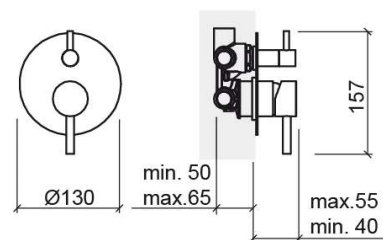

# Miscelatore per doccia New Ícone incasso circolare con 5 vie - Cromato

Rif. 526160111C

Codice EAN. 5604815613261

## Informazioni Tecniche

Lunghezza: 55 mm

Larghezza: 130 mm

Altezza: 157 mm

Peso: 1.40 kg

Collezione: New Ícone

Tipo di prodotto: Rubinetti

Materiale: Ottone

## Caratteristiche

- Miscelatore monocomando
- Soluzione doccia per 3 uscite d'acqua (5 vie)

Variazioni

---

Nero opaco

55x130x157 mm

Rif. 526160106C

Codice EAN. 5604815616361

Peso: 1.40 kg