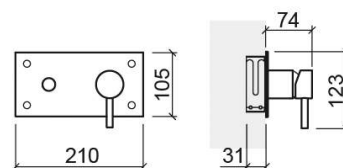

Miscelatore per doccia Tube incasso per asta saliscendi Face - Cromato

Rif. 531770111

Codice EAN. 5604815608441

Informazioni Tecniche

Lunghezza: 74 mm

Larghezza: 210 mm

Altezza: 123 mm

Collezione: Tube

Tipo di prodotto: Rubinetti

Caratteristiche

- Compatibile con la rampa doccia Face
- Kit di fissaggio incluso
- Miscelatore monocomando
- Soluzione doccia per 1 uscita d'acqua (3 vie)
- Scatola di installazione inclusa