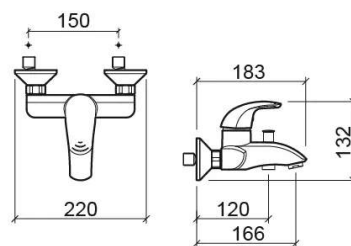

Miscelatore per vasca Alfa con doccetta Beta - Cromato

Rif. 500080111B

Codice EAN. 5604815600469

Descrizione

Verificare la disponibilità

Informazioni Tecniche

Lunghezza: 183 mm

Larghezza: 220 mm

Altezza: 132 mm

Peso: 2.61 kg

Collezione: Alfa

Tipo di prodotto: Rubinetti

Materiale: Ottone

Tipologia di installazione: A parete

Caratteristiche

- Portata a 3 bar - 22 l/min
- Doccetta - 3 funzioni
- Miscelatore monocomando
- Doccetta Beta, flessibile per doccia da 1,70 m e supporto per doccia inclusi