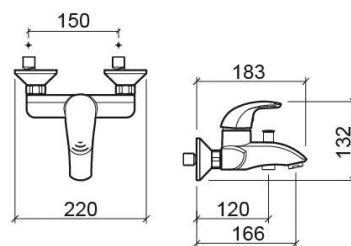

Miscelatore per vasca Alfa con doccetta Beta - Cromato

Rif. 500080111B

Codice EAN. 5604815600469

Descrizione

Verificare la disponibilità

Informazioni Tecniche

Lunghezza: 183 mm

Larghezza: 220 mm

Altezza: 132 mm

Peso: 2.61 kg

Collezione: Alfa

Tipo di prodotto: Rubinetti

Caratteristiche

- Portata a 3 bar - 22L/min
- Doccetta - 3 funzioni
- Miscelatore monocomando
- Doccetta Beta, flessibile per doccia da 1,70 m e supporto per doccia inclusi