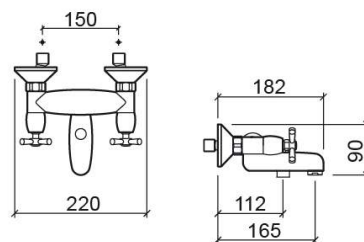

Miscelatore per vasca Rimini con dischi ceramici - Cromato

Rif. 518086111

Codice EAN. 5604815603699

Informazioni Tecniche

Lunghezza: 182 mm

Larghezza: 220 mm

Altezza: 90 mm

Peso: 2.41 kg

Collezione: Rimini

Tipo di prodotto: Rubinetti

Caratteristiche

- Doccetta - 1 funzione
- Dotato di vitoni a dischi ceramici 1/4 di giro
- Miscelatore bicomando
- Soffione doccia Grécia, flessibile di 1,75 m e supporto per doccetta inclusi