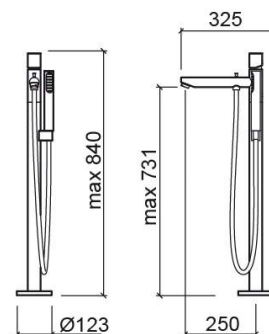

# Miscelatore per vasca Single a pavimento - Cromato

Rif. 554880111

Codice EAN. 5604815612424

## Informazioni Tecniche

Lunghezza: 325 mm

Larghezza: 123 mm

Altezza: 840 mm

Peso: 13.56 kg

Collezione: Single

Tipo di prodotto: Rubinetti

## Caratteristiche

- Kit di fissaggio incluso
- Connessioni flessibili per acqua C/F e supporto per doccia
- Miscelatore monocomando
- Doccetta e flessibile non inclusi