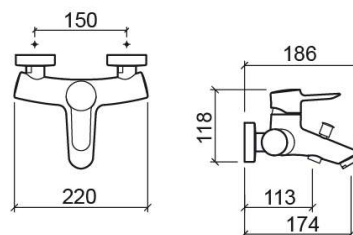

## Informazioni Tecniche

Lunghezza: 186 mm

Larghezza: 220 mm

Altezza: 118 mm

Peso: 2.50 kg

Collezione: Torus

Tipo di prodotto: Rubinetti

Materiale: Ottone

Tipologia di installazione: A parete

## Caratteristiche

- Portata a 3 bar - 22 l/min
- Doccetta - 1 funzione
- Miscelatore monocomando
- Doccetta Omega, flessibile per doccia da 1,70 m e supporto per doccia inclusi