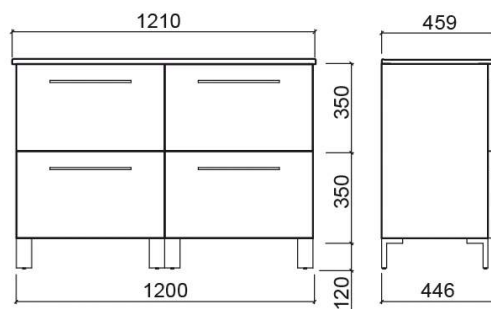

Mobile Área 120 con 4 cassetti - Beige strutturato

Fuori produzione

Rif. 6513102

Codice EAN. 5604815910735

Descrizione

Mobile Área 100 cm con 4 cassetti. Verificare la disponibilità.

Prodotto fuori produzione - disponibile fino alla rottura definitiva di stock.

Informazioni Tecniche

Lunghezza: 1200 mm

Larghezza: 446 mm

Altezza: 700 mm

Peso: 62.50 kg

Collezione: [Área](#)

Tipo di prodotto: Mobili

Caratteristiche

- Acabados texturizados con tiradores integrados
- Con 4 cassetti
- Con sistema di chiusura Smoove
- Installazione dei piedi opzionale
- Kit di fissaggio non incluso

Variazioni

Bianco (Fuori produzione)
1200x446x700 mm
Rif. 6513100
Codice EAN. 5604815906349
Peso: 62.50 kg

Nero (Fuori produzione)
1200x446x700 mm
Rif. 6513106
Codice EAN. 5604815906363
Peso: 62.50 kg

Grigio scuro (Fuori produzione)
1200x446x700 mm
Rif. 6513103
Codice EAN. 5604815906356
Peso: 62.50 kg

Cuzco (Fuori produzione)
1200x446x700 mm
Rif. 6513123
Codice EAN. 5604815907773
Peso: 62.50 kg