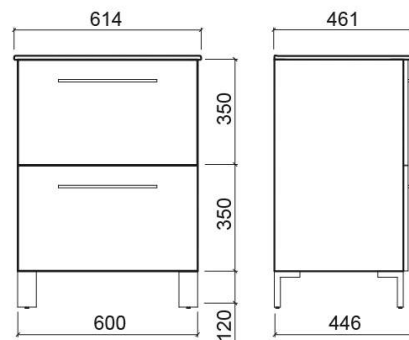

Mobile Área 60cm con 2 cassetti - Beige strutturato

Fuori produzione

Rif. 65121002

Codice EAN. 5604815910650

Descrizione

Mobile Área 60cm con 2 cassetti

Prodotto fuori produzione - disponibile fino alla rottura definitiva di stock.

Informazioni Tecniche

Lunghezza: 600 mm

Larghezza: 446 mm

Altezza: 700 mm

Peso: 31.25 kg

Collezione: Área

Tipo di prodotto: Mobili

Materiale: Truciolato rivestito in melamina - finitura liscia; Truciolato rivestito in HPL - Finitura strutturata

Variazioni

Bianco (Fuori produzione)
600x446x700 mm
Rif. 65121000
Codice EAN. 5604815910360
Peso: 31.25 kg

Bianco (Fuori produzione)
700x446x700 mm
Rif. 65221000
Codice EAN. 5604815910605
Peso: 35 kg

Bianco (Fuori produzione)
900x446x700 mm
Rif. 6762100
Codice EAN. 5604815907827
Peso: 53.97 kg

Nero (Fuori produzione)
600x446x700 mm
Rif. 65121006
Codice EAN. 5604815910391
Peso: 31.25 kg

Nero (Fuori produzione)
800x446x700 mm
Rif. 65321006
Codice EAN. 5604815910544
Peso: 36.65 kg

Beige strutturato (Fuori produzione)
700x446x700 mm
Rif. 65221002
Codice EAN. 5604815910667
Peso: 35 kg