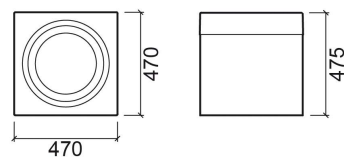

Mobile Flow 47 - Zebrano

Rif. 6420189

Codice EAN. 5604815896701

Informazioni Tecniche

Lunghezza: 470 mm

Larghezza: 470 mm

Altezza: 475 mm

Peso: 15.8 kg

Collezione: [Flow](#)

Tipo di prodotto: Mobili

Caratteristiche

- Con organizer estraibile per cassetto
- Cassetto con sistema di apertura Click-to-Open
- Kit di fissaggio incluso
- Posizione centrale del lavabo