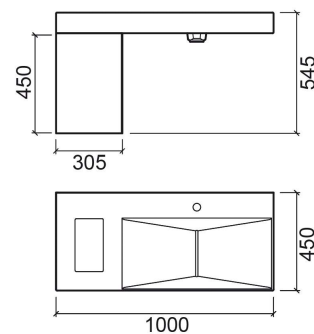

Mobile Flux - Quercia

Rif. 6090078

Codice EAN. 5604815806458

Informazioni Tecniche

Lunghezza: 305 mm

Larghezza: 450 mm

Altezza: 450 mm

Peso: 11.05 kg