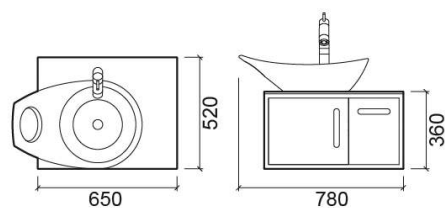

Mobile Join con piano e porte in vetro - Nero e Bianco

Rif. 6440006

Codice EAN. 5604815899269

Informazioni Tecniche

Lunghezza: 650 mm

Larghezza: 520 mm

Altezza: 360 mm

Peso: 35.60 kg