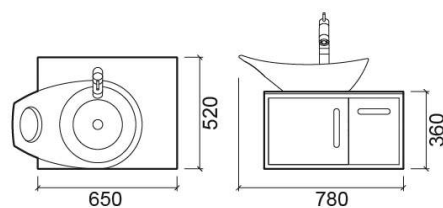

Mobile Join con piano e porte in vetro - Nero e Bianco

Rif. 6440006

Codice EAN. 5604815899269

Informazioni Tecniche

Lunghezza: 650 mm

Larghezza: 520 mm

Altezza: 360 mm

Peso: 35.60 kg

Collezione: Join

Tipo di prodotto: Mobili

Materiale: Mobili - MDF laccato idrorepellente;

Ripiano e porte: vetro temperato da 8 mm

Tipologia di installazione: Sospesa

Caratteristiche

- Con cassetto con sistema di chiusura Smoove
- Con porta
- Con ripiano interno
- Coperchio e porte in vetro