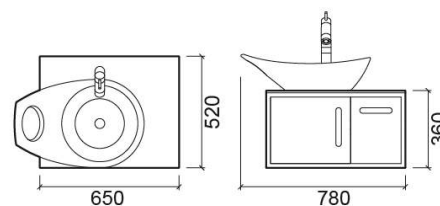

### Informazioni Tecniche

Lunghezza: 650 mm

Larghezza: 520 mm

Altezza: 360 mm

Peso: 35.60 kg

Collezione: [Join](#)

Tipo di prodotto: Mobili

Materiale: Mobili - MDF laccato idrorepellente;