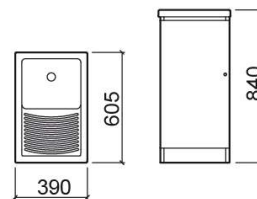

### Descrizione

Mobile Riba 40cm per lavanderia

### Informazioni Tecniche

Lunghezza: 390 mm

Larghezza: 605 mm

Altezza: 840 mm

Peso: 16.2 kg

Collezione: [Riba](#)

Tipo di prodotto: Mobili

Variazioni

---

Bianco opaco

745x640x850 mm

Rif. 6634000

Codice EAN. 5604815800319

Peso: 25.1 kg