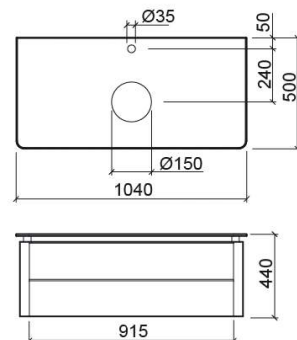

Mobile Sanlife con foro per lavabo e per rubinetteria - Bianco

Rif. 69199100

Codice EAN. 5604815911756

Informazioni Tecniche

Lunghezza: 1040 mm

Larghezza: 500 mm

Altezza: 440 mm

Peso: 59 kg

Collezione: [Sanlife](#)

Tipo di prodotto: Mobili

Caratteristiche

- Con 2 cassetti
- Con sistema di chiusura Smoove
- Compatibile con lavabi senza foro per la rubinetteria e rubinetti da appoggio
- Cassetto superiore con organizer estraibili
- Kit di fissaggio incluso

Variazioni

Taupe e Bianco

1040x500x440 mm

Rif. 69199102

Codice EAN. 5604815911794

Peso: 59 kg

Download

Manuali di pulizia