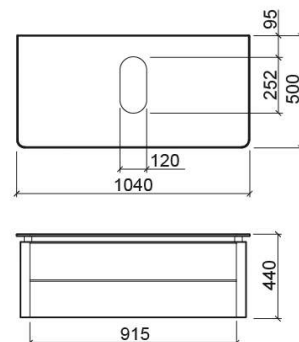

Mobile Sanlife per lavabo con foro per rubinetteria - Bianco

Rif. 69199200

Codice EAN. 5604815911763

Informazioni Tecniche

Lunghezza: 1040 mm

Larghezza: 500 mm

Altezza: 440 mm

Peso: 59.00 kg

Collezione: [Sanlife](#)

Tipo di prodotto: Mobili

Caratteristiche

- Con 2 cassetti
- Con sistema di chiusura Smoove
- Compatibile con i lavabi self standing con foro per rubinetto
- Cassetto superiore con organizer estraibili
- Kit di fissaggio incluso

Variazioni

Taupe e Bianco

1040x500x440 mm

Rif. 69199202

Codice EAN. 5604815911787

Peso: 59.00 kg

Download

Manuali di pulizia