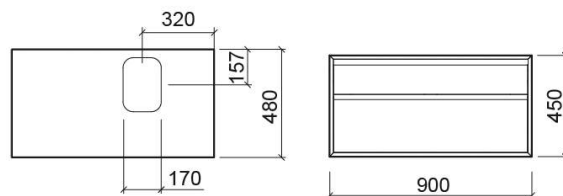

Mobile View con 2 cassetti per lavabo con foro per rubinetteria - Bianco

Rif. 6303100

Codice EAN. 5604815916584

Descrizione

Non compatibile con 136340004

Informazioni Tecniche

Lunghezza: 900 mm

Larghezza: 480 mm

Altezza: 450 mm

Peso: 35 kg

Collezione: [View](#)

Tipo di prodotto: Mobili

Caratteristiche

- Con 2 cassetti con sistema di chiusura Smooove
- Con 2 organizer estraibili per cassetto
- Con maniglia integrata
- Compatibile con i lavabi self standing con foro per rubinetto
- Kit di fissaggio incluso

Variazioni

Noce

900x480x450 mm

Rif. 6303187

Codice EAN. 5604815916607

Peso: 35 kg

Download

Manuali di pulizia