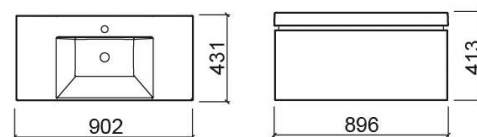

Mobile Vista 90 con 1 cassetto - Bianco

Rif. 6080100

Codice EAN. 5604815917338

Descrizione

Mobile Vista 90cm

Informazioni Tecniche

Lunghezza: 896 mm

Larghezza: 431 mm

Altezza: 413 mm

Collezione: Vista

Tipo di prodotto: Mobili

Caratteristiche

- Con cassetto
- Con maniglie integrate
- Con sistema di chiusura Smoove
- Kit di fissaggio incluso

Download

Manuali di pulizia

Manuale di Pulizia (PDF) ,