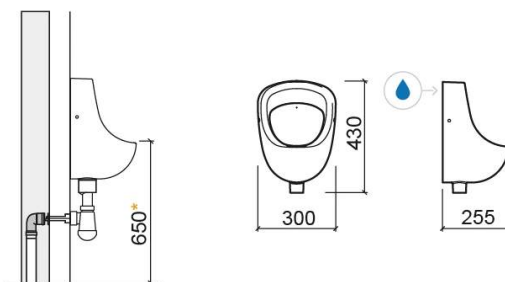

Orinatoio Ria con entrata dell'acqua posteriore - Bianco

Rif. 108570004

Codice EAN. 5604815330878

Informazioni Tecniche

Lunghezza: 300 mm

Larghezza: 255 mm

Altezza: 430 mm

Peso: 9 kg

Collezione: Ria

Tipo di prodotto: Orinatori

Materiale: Vitreous China

Tipologia di installazione: A parete

Caratteristiche

- Allacciamento idrico posteriore
- Sifone e kit di fissaggio non inclusi

Download

Manuali di pulizia