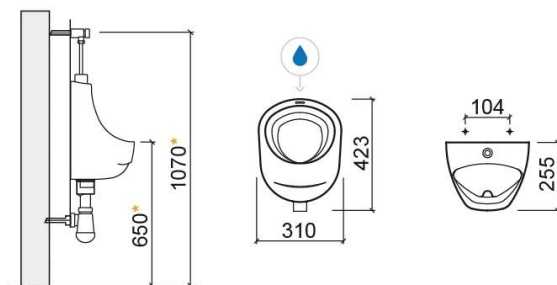

Orinatoio Ria - Bianco

Rif. 108500004

Codice EAN. 5604815086195

Informazioni Tecniche

Lunghezza: 310 mm

Larghezza: 255 mm

Altezza: 423 mm

Peso: 8.50 kg

Collezione: [Ria](#)

Tipo di prodotto: Orinatoio

Caratteristiche

- Allacciamento idrico superiore
- Sifone e kit di fissaggio non inclusi

Download

Manuali di pulizia

Manuale di Pulizia (PDF) ,

File 2D e 3D