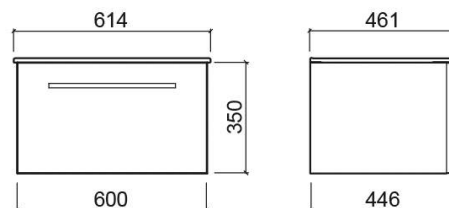

### Descrizione

Pack Área mobile e lavabo 60cm. Consultare la disponibilità.  
Prodotto fuori produzione - disponibile fino alla rottura definitiva di stock.

### Informazioni Tecniche

Lunghezza: 614 mm

Larghezza: 461 mm

Altezza: 350 mm

Peso: 30.55 kg

Collezione: Área

Tipo di prodotto: Mobili

## Variazioni

<p></p> <p>Bianco (Fuori produzione) 614x461x350 mm</p> <p>Rif. 69512000A Codice EAN. 5604815903010 Peso: 30.55 kg</p>	<p></p> <p>Bianco (Fuori produzione) 915x463x350 mm</p> <p>Rif. 69762000A Codice EAN. 5604815908237 Peso: 41.1 kg</p>	<p></p> <p>Beige strutturato (Fuori produzione) 915x463x350 mm</p> <p>Rif. 69762002A Codice EAN. 5604815914962 Peso: 41.1 kg</p>
<p></p> <p>Grigio scuro (Fuori produzione) 705x460x350 mm</p> <p>Rif. 69522003A Codice EAN. 5604815907971 Peso: 41.53 kg</p>	<p></p> <p>Grigio scuro (Fuori produzione) 813x457x350 mm</p> <p>Rif. 69532003A Codice EAN. 5604815903096 Peso: 35.4 kg</p>	<p></p> <p>Grigio scuro (Fuori produzione) 915x463x350 mm</p> <p>Rif. 69762003A Codice EAN. 5604815908244 Peso: 41.1 kg</p>
<p></p> <p>Cuzco (Fuori produzione) 614x461x350 mm</p> <p>Rif. 69512023A Codice EAN. 5604815903003 Peso: 30.55 kg</p>	<p></p> <p>Cuzco (Fuori produzione) 705x460x350 mm</p> <p>Rif. 69522023A Codice EAN. 5604815907988 Peso: 41.53 kg</p>	<p></p> <p>Cuzco (Fuori produzione) 915x463x350 mm</p> <p>Rif. 69762023A Codice EAN. 5604815908251 Peso: 41.1 kg</p>
<p></p> <p>Cuzco (Fuori produzione) 813x457x350 mm</p> <p>Rif. 69532023A Codice EAN. 5604815903102 Peso: 35.4 kg</p>	<p></p> <p>Tulipié fumé strutturato (Fuori produzione) 813x457x350 mm</p> <p>Rif. 69532015A Codice EAN. 5604815912746 Peso: 35.4 kg</p>	<p></p> <p>Rosso (Fuori produzione) 614x461x350 mm</p> <p>Rif. 69512014A Codice EAN. 5604815913675 Peso: 30.55 kg</p>

Variazioni

---

Wengé (Fuori produzione)  
705x460x350 mm  
Rif. 69522035A  
Codice EAN. 5604815911084  
Peso: 41.53 kg