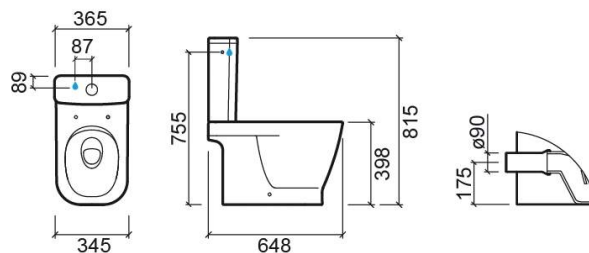

### Informazioni Tecniche

Lunghezza: 650 mm

Larghezza: 342 mm

Altezza: 815 mm

Peso: 44.9 kg

Collezione: Look

Tipo di prodotto: Vaso

Materiale: Vitreous China